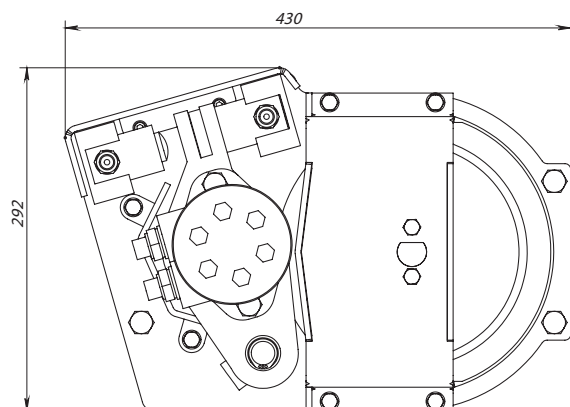

RW 600 do montażu
na żurawach C 3,8 m.

RW 1300 do montażu
na żurawach od C 4,6 m.

Umiejętność rozwoju!

Produkty FARMA Generation 2 są stworzone w oparciu o doświadczenia użytkowników. Dzięki innowacyjnemu designowi i rozwojowi technicznemu idziemy krok dalej. FARMA G2 uosabia zarówno udoskonalony produkt, jak i postępowanie w zakresie designu, ale także dalszy rozwój marki w nowych obszarach działalności. Nasze

**DANE
TECHNICZNE**
SPECYFIKACJA TECHNICZNA RW 1300

Dane techniczne	Wciągarka RW 1300
Siła uciągu przy 175 bar	1300 kg
Prędkość nawijania liny przy 40 l/min (m/s)	0,8 m/s
Długość liny	35 m
Średnica liny	6 mm
Masa wciągarki	52 kg – wciągarka, lina, zblocze
Zdalne sterowanie	2-kanałowe

SPECYFIKACJA TECHNICZNA RW 600

Dane techniczne	Wciągarka RW 600
Siła uciągu przy 175 bar	600 kg
Prędkość nawijania liny przy 40 l/min (m/s)	1,1 m/s
Długość liny	30 m
Średnica liny	5 mm
Masa wciągarki	23 kg – wciągarka, lina, zblocze
Zdalne sterowanie	2-kanałowe

SZKIC WYMIAROWY RW 1300

SZKIC WYMIAROWY RW 600
